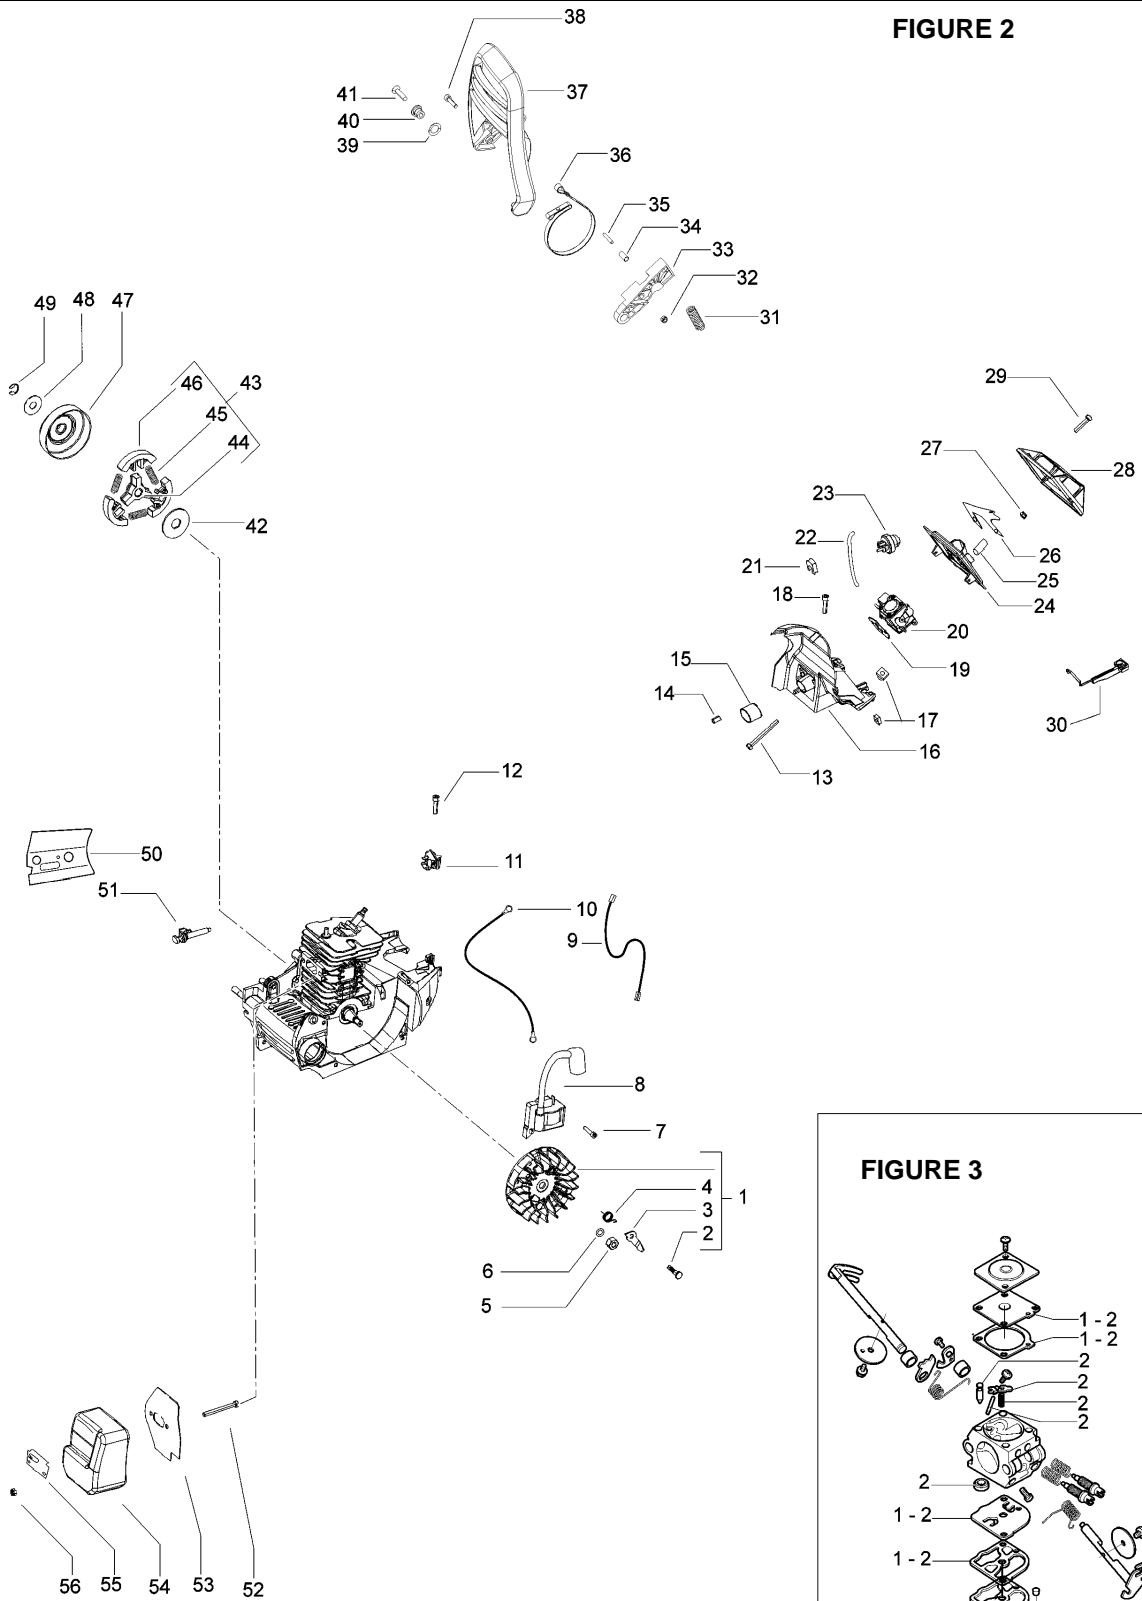

NEW P. NUMBERS

NOUVELLES REFERENCES

NEU CODEX

FIGURE 2

FIGURE 3

Item	P/N McC	P/N ELX	Qty	DESCRIPTION
FIGURE 2				
1	503790004	503790004	1	flywheel assy
2	• 501819903	501819903	2	pin
3	• 503710203	503710203	2	pawl
4	• 503783201	503783201	2	spring
5	503221011	503221011	1	nut
6	503230101	503230101	1	washer
7	503202520	503202520	2	screw
C 8	503580501	503580501	1	ignition coil
C 9	243321	538243321	1	cable ignition coil - switch
C 10	243320	538243320	1	ground cable
C 11	503718001	503718001	1	switch
12	235806	538235806	1	screw
13	243414	538243414	2	screw
B 14	505310751	505310751	1	hose
B 15	506013202	506013202	1	intake hose
C 16	243142	538243142	1	carb spacer
17	501527801	501527801	3	fairlead
18	235806	538235806	1	screw
A 19	501770002	501770002	1	carb. Gasket
FIGURE 3				
B 20	242960	538242960	1	fairlead
22	242489	538242489	1	primer-carb hose
B 23	224242-01	538022424	1	primer
24	243143	538243143	1	air filter housing
25	241705	538241705	2	bushing
26	243425	538243425	1	filter cover plate
27	229208	538229208	2	nut
A 28	243144	538243144	1	air filter
29	503218816	503218816	2	screw
30	243145	538243145	1	choke knob
31	229740	538229740	1	brake spring
32	235642	538235642	2	nut M5
33	241902	538241902	1	brake housing
34	241903	538241903	1	brake needle
35	242017	538242017	1	band pivot
B 36	235073	538235073	1	brake band
37	243092	538243092	1	brake lever
38	235806	538235806	2	screw M5x20
39	241906	538241906	1	washer
40	241904	538241904	1	sleeve
41	241905	538241905	1	screw M6x25
42	243338	538243338	1	washer
B 43	242004	538242004	1	clutch assy
C 44	• 242005	538242005	1	clutch rotor
B 45	• 240926	538240926	3	clutch spring
C 46	• 227359	538227359	3	clutch shoe
B 47	243223	538243223	1	clutch drum (7T)
48	235287	538235287	1	washer
49	229137	538229137	1	seeger