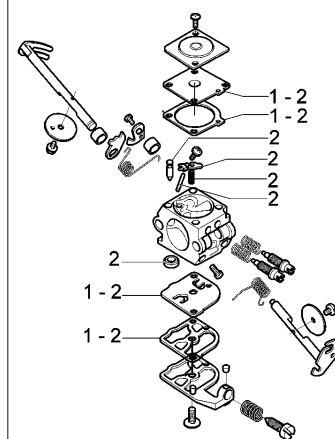

NEW P. NUMBERS

NOUVELLES REFERENCES

NEU CODEX

FIGURE 2

FIGURE 3

Item	P/N McC	P/N ELX	Qty	DESCRIPTION
FIGURE 2				
1	503790004	503790004	1	flywheel assy
2	• 501819903	501819903	2	pin
3	• 503710203	503710203	2	pawl
4	• 503783201	503783201	2	spring
5	503221011	503221011	1	nut
6	503230101	503230101	1	washer
7	503202520	503202520	2	screw
C 8	503580501	503580501	1	ignition coil
C 9	243321	538243321	1	cable ignition coil - switch
C 10	243320	538243320	1	ground cable
C 11	503718001	503718001	1	switch
12	235806	538235806	1	screw
13	243414	538243414	2	screw
B 14	505310751	505310751	1	hose
B 15	506013202	506013202	1	intake hose
C 16	243142	538243142	1	carb spacer
17	501527801	501527801	3	fairlead
18	235806	538235806	1	screw
A 19	501770002	501770002	1	carb. Gasket
FIGURE 3				
B 20	242960	538242960	1	fairlead
22	242489	538242489	1	primer-carb hose
B 23	224242-01	538022424	1	primer
24	243143	538243143	1	air filter housing
25	241705	538241705	2	bushing
26	243425	538243425	1	filter cover plate
27	229208	538229208	2	nut
A 28	243144	538243144	1	air filter
29	503218816	503218816	2	screw
30	243145	538243145	1	choke knob
31	229740	538229740	1	brake spring
32	235642	538235642	2	nut M5
33	241902	538241902	1	brake housing
34	241903	538241903	1	brake needle
35	242017	538242017	1	band pivot
B 36	235073	538235073	1	brake band
37	243092	538243092	1	brake lever
38	235806	538235806	2	screw M5x20
39	241906	538241906	1	washer
40	241904	538241904	1	sleeve
41	241905	538241905	1	screw M6x25
42	243338	538243338	1	washer
B 43	242004	538242004	1	clutch assy
C 44	• 242005	538242005	1	clutch rotor
B 45	• 240926	538240926	3	clutch spring
C 46	• 227359	538227359	3	clutch shoe
B 47	243223	538243223	1	clutch drum (7T)
48	235287	538235287	1	washer
49	229137	538229137	1	seeger