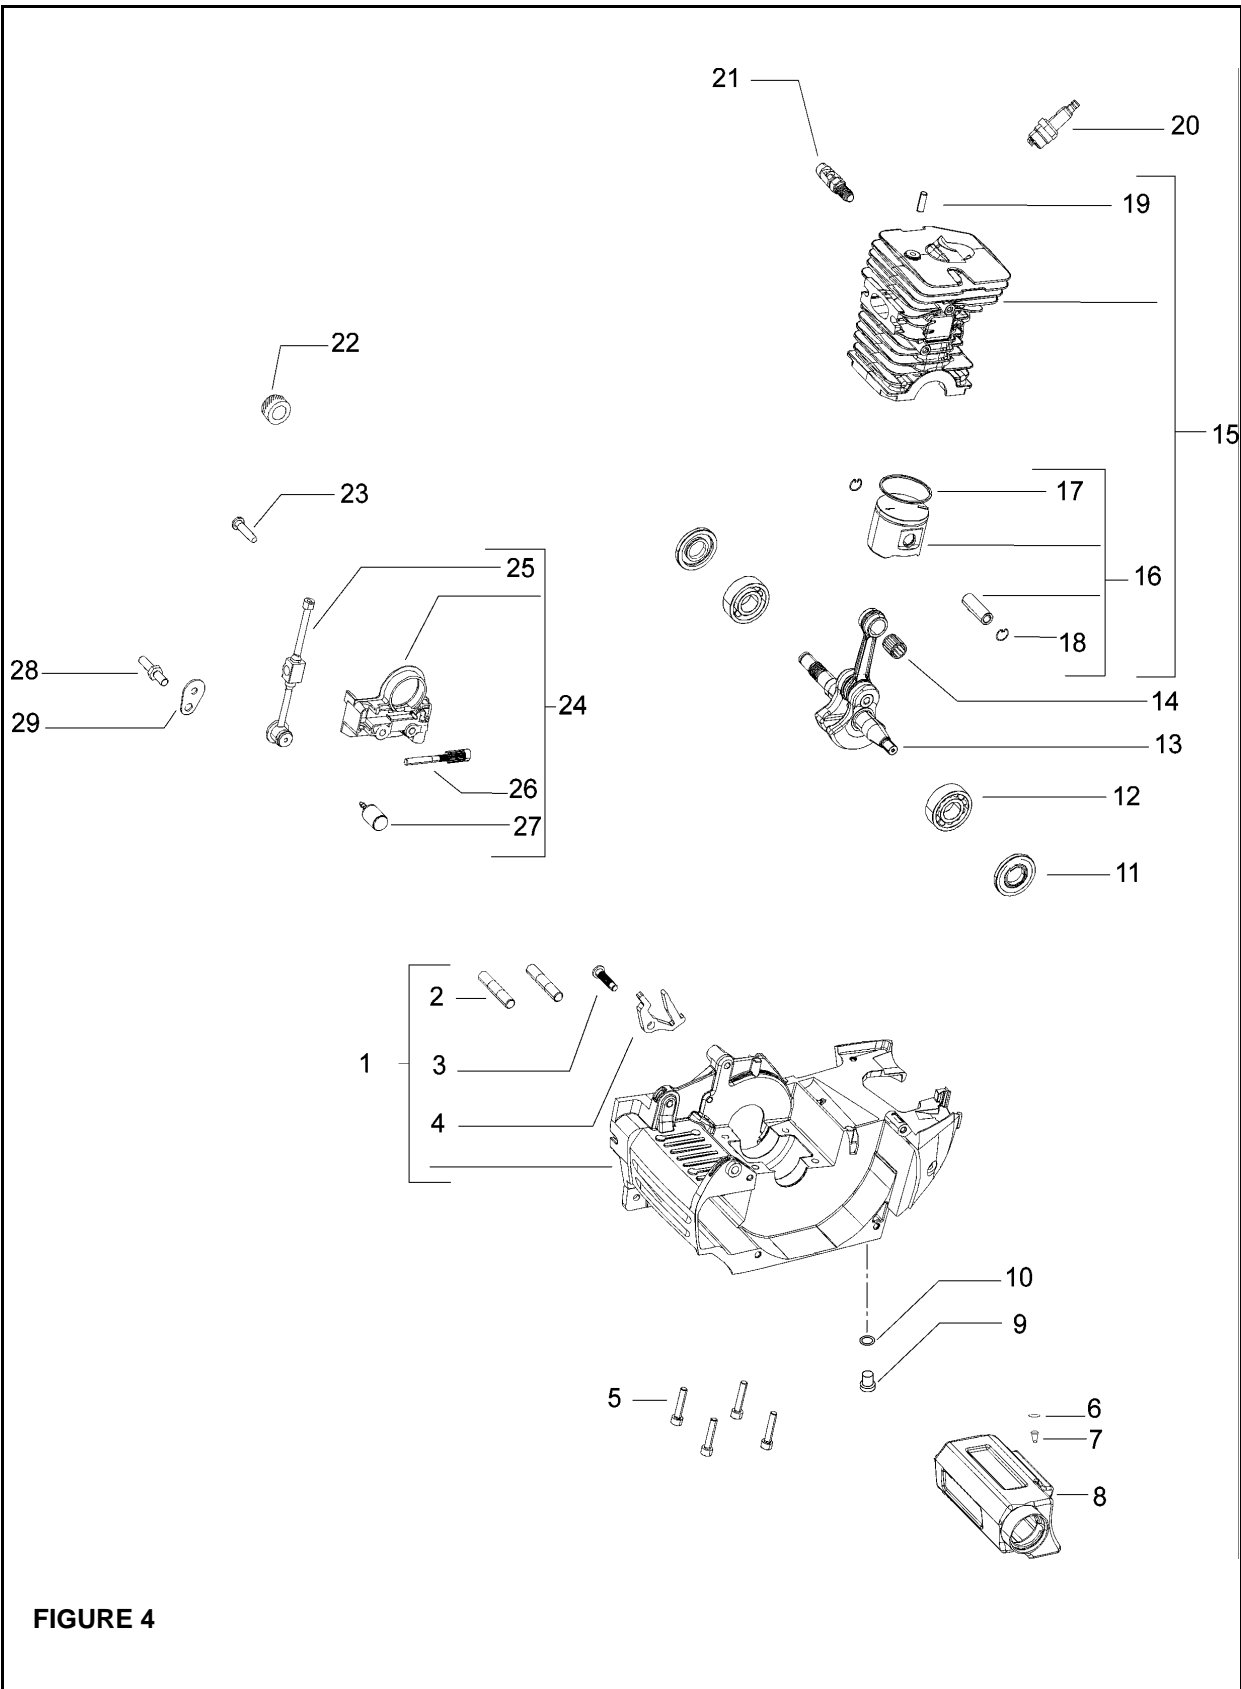

Item	P/N McC	P/N ELX	Qty	DESCRIPTION
FIGURE 2				
1	503790004	503790004	1	flywheel assy
2	• 501819903	501819903	2	pin
3	• 503710203	503710203	2	pawl
4	• 503783201	503783201	2	spring
5	503221011	503221011	1	nut
6	503230101	503230101	1	washer
7	503202520	503202520	2	screw
C 8	503580501	503580501	1	ignition coil
C 9	243321	538243321	1	cable ignition coil - switch
C 10	243320	538243320	1	ground cable
C 11	503718001	503718001	1	switch
12	235806	538235806	1	screw
13	243414	538243414	2	screw
B 14	505310751	505310751	1	hose
B 15	506013202	506013202	1	intake hose
C 16	243142	538243142	1	carb spacer
17	501527801	501527801	3	fairlead
18	235806	538235806	1	screw
A 19	501770002	501770002	1	carb. Gasket
FIGURE 3				
B 20	242960	538242960	1	fairlead
22	242489	538242489	1	primer-carb hose
B 23	224242-01	538022424	1	primer
24	243143	538243143	1	air filter housing
25	241705	538241705	2	bushing
26	243425	538243425	1	filter cover plate
27	229208	538229208	2	nut
A 28	243144	538243144	1	air filter
29	503218816	503218816	2	screw
30	243145	538243145	1	choke knob
31	229740	538229740	1	brake spring
32	235642	538235642	2	nut M5
33	241902	538241902	1	brake housing
34	241903	538241903	1	brake needle
35	242017	538242017	1	band pivot
B 36	235073	538235073	1	brake band
37	243092	538243092	1	brake lever
38	235806	538235806	2	screw M5x20
39	241906	538241906	1	washer
40	241904	538241904	1	sleeve
41	241905	538241905	1	screw M6x25
42	243338	538243338	1	washer
B 43	242004	538242004	1	clutch assy
C 44	• 242005	538242005	1	clutch rotor
B 45	• 240926	538240926	3	clutch spring
C 46	• 227359	538227359	3	clutch shoe
B 47	243223	538243223	1	clutch drum (7T)
48	235287	538235287	1	washer
49	229137	538229137	1	seeger

Item	P/N McC	P/N ELX	Qty	DESCRIPTION
50	240359	538240359	1	bar plate
B 51	537071201	537071201	1	chain tensioner
52	503218201	503218201	2	screw
53	503723701	503723701	1	exhaust gasket
54	506011703	506011703	1	muffler
55	503853301	503853301	1	muffler shield
56	503222302	503222302	2	nut

FIGURE 3 WALBRO WT738				
B -	243187	538243187	1	carburetor
1	• 229191	538229191	1	gasket kit
2	• 247260	538247260	1	repair kit

FIGURE 3 ZAMA C1Q-M44				
B -	-	-	-	carburetor
1	503482101	503482101	1	gasket kit GND-33
2	249171	538249171	1	repair kit RB 45 Z

A=ALTA ROTAZIONE
B=MEDIA ROTAZIONE
C=ALTA ROTAZIONE
NUOVI CODICI

A=HIGH MOVING
B=MEDIUM MOVING
C=SLOW MOVING
NEW P. NUMBERS

A=HAUTE DEMANDE
B=MOYENNE DEMANDE
C=BASSE DEMANDE
NOUVELLES REFERENCES

A=GROBE NACHFRAGE
B=MITTELMAESSIGE
C=WENIGE NACHFRAGE
NEU CODEX

FIGURE 4